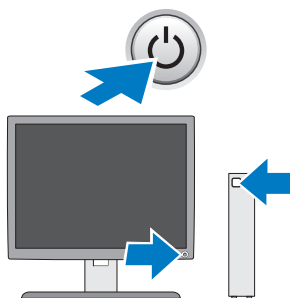

快速安装

 **警告：** 开始执行本节中的任何步骤之前，请阅读计算机附带的安全信息。有关其它最佳实践信息，请浏览 www.dell.com/regulatory_compliance。

 **注：** 如果您没有订购某些设备，这些设备可能不包含在内。

1 使用以下电缆之一连接显示器：

a 白色 DVI 电缆

b 蓝色 VGA 电缆

c 连接 DVI 适配器的 VGA 电缆

2 连接 USB 设备，如键盘或鼠标。

3 连接网络电缆。

4 连接调制解调器。

5 连接电源电缆。

6 按显示器和计算机上的电源按钮。

规格

注：以下仅是因法律要求而随计算机附带的规格。有关计算机规格的完整最新列表，请转至 support.dell.com。

显卡

键入：