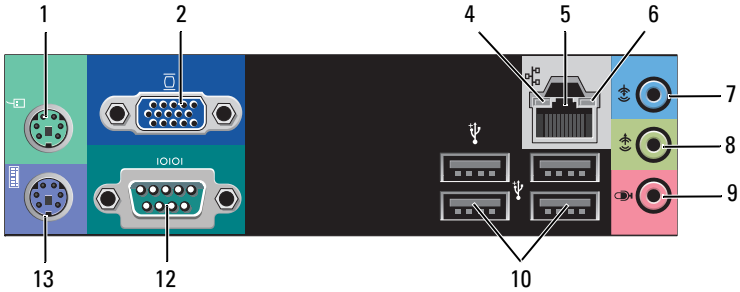

关于警告

 警告：“警告”表示可能会造成财产损失、人身伤害甚至死亡。

Dell™ Vostro™ 420/220/220s

设置和功能信息

Vostro 420 正面视图和背面视图

- | | | | |
|----|-------------------|----|-----------------|
| 1 | 光盘驱动器 | 2 | 驱动器托架前面板（打开） |
| 3 | 可选光盘驱动器托架（2个） | 4 | 介质卡读取器（可选） |
| 5 | 电源按钮、电源指示灯 | 6 | 驱动器活动指示灯 |
| 7 | 麦克风连接器 | 8 | 耳机连接器 |
| 9 | IEEE 1394 连接器（可选） | 10 | USB 2.0 连接器（4个） |
| 11 | 扩充卡插槽（7个） | 12 | 背面板连接器 |

Vostro 220s 正面视图和背面视图

- 1 光盘驱动器
- 3 USB 2.0 连接器 (2 个)
- 5 麦克风连接器
- 7 介质卡读取器 (可选)
- 11 扩充卡插槽 (4 个)
- 13 安全缆线 / 挂锁扣环

- 2 电源按钮、电源指示灯
- 4 耳机连接器
- 6 驱动器活动指示灯
- 8 电源设备通风孔
- 10 电源设备指示灯
- 12 背面板连接器
- 14 电源连接器

背面板连接器

Vostro 420

Vostro 220/220s

- | | | | |
|----|-------------------|----|-------------------|
| 1 | PS/2 鼠标连接器 | 2 | VGA 连接器 |
| 3 | USB 2.0 连接器 (2 个) | 4 | 链路完整性指示灯 |
| 5 | 网络适配器连接器 | 6 | 网络活动指示灯 |
| 7 | 输入连接器 | 8 | 输出连接器 |
| 9 | 麦克风连接器 | 10 | USB 2.0 连接器 (4 个) |
| 11 | eSATA 连接器 | 12 | 串行连接器 (9 针) |
| 13 | PS/2 键盘连接器 | | |

物理规格

高度	Vostro 420 — 41.4 厘米（16.3 英寸） Vostro 220 — 35.44 厘米（13.95 英寸） Vostro 220s — 35.4 厘米（13.9 英寸）
宽度	Vostro 420 — 18.3 厘米（7.20 英寸） Vostro 220 — 16.94 厘米（6.67 英寸） Vostro 220s — 10 厘米（3.9 英寸）

物理规格 (续)

厚度	Vostro 420 — 48.2 厘米 (19.0 英寸)
	Vostro 220 — 42.67 厘米 (16.8 英寸)
	Vostro 220s — 41.5 厘米 (16.3 英寸)
重量	Vostro 420 — 11 千克到 13.8 千克 (24 磅到 30.4 磅)
	Vostro 220 — 9.8 千克到 10.5 千克 (22 磅到 23.1 磅)
	Vostro 220s — 7.98 千克到 8.9 千克 (17.6 磅到 20 磅)