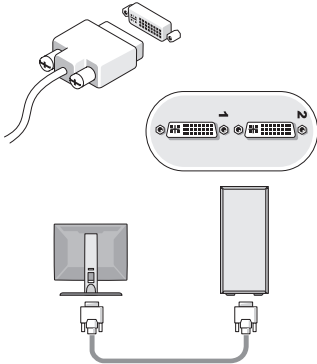

Vostro 220s 正面视图和背面视图

- 1 光盘驱动器
- 3 USB 2.0 连接器 (2 个)
- 5 麦克风连接器
- 7 介质卡读取器 (可选)
- 11 扩充卡插槽 (4 个)
- 13 安全缆线 / 挂锁扣环

- 2 电源按钮、电源指示灯
- 4 耳机连接器
- 6 驱动器活动指示灯
- 8 电源设备通风孔
- 10 电源设备指示灯
- 12 背面板连接器
- 14 电源连接器

背面板连接器

Vostro 420

Vostro 220/220s

- | | | | |
|----|-------------------|----|-------------------|
| 1 | PS/2 鼠标连接器 | 2 | VGA 连接器 |
| 3 | USB 2.0 连接器 (2 个) | 4 | 链路完整性指示灯 |
| 5 | 网络适配器连接器 | 6 | 网络活动指示灯 |
| 7 | 输入连接器 | 8 | 输出连接器 |
| 9 | 麦克风连接器 | 10 | USB 2.0 连接器 (4 个) |
| 11 | eSATA 连接器 | 12 | 串行连接器 (9 针) |
| 13 | PS/2 键盘连接器 | | |

快速安装

 **警告：** 开始执行本节中的任何步骤之前，请阅读计算机附带的安全信息。有关其它最佳实践信息，请浏览 www.dell.com/regulatory_compliance。

 **注：** 如果您没有订购某些设备，这些设备可能不包含在内。

1 使用以下电缆之一连接显示器：

a 白色 DVI 电缆

b 蓝色 VGA 电缆

c 连接 DVI 适配器的 VGA 电缆

2 连接 USB 设备，如键盘或鼠标。