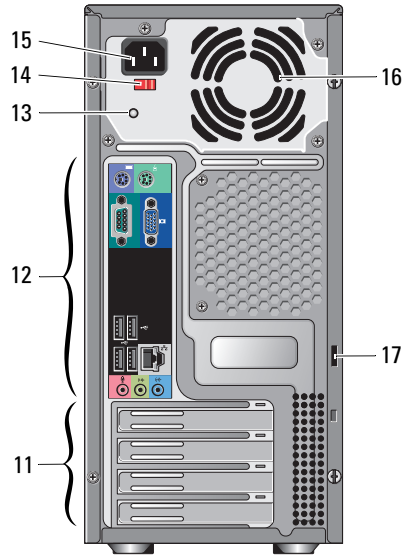

关于警告

 警告：“警告”表示可能会造成财产损失、人身伤害甚至死亡。

Dell™ Vostro™ 420/220/220s

设置和功能信息

Vostro 420 正面视图和背面视图

- | | | | |
|----|-------------------|----|-----------------|
| 1 | 光盘驱动器 | 2 | 驱动器托架前面板（打开） |
| 3 | 可选光盘驱动器托架（2个） | 4 | 介质卡读取器（可选） |
| 5 | 电源按钮、电源指示灯 | 6 | 驱动器活动指示灯 |
| 7 | 麦克风连接器 | 8 | 耳机连接器 |
| 9 | IEEE 1394 连接器（可选） | 10 | USB 2.0 连接器（4个） |
| 11 | 扩充卡插槽（7个） | 12 | 背面板连接器 |

2009年1月

OM318HA02

型号: DCSCLF,
DCSCMF, DCSCSF

- | | |
|----------------|------------|
| 13 电源设备指示灯 | 14 电压选择器开关 |
| 15 电源线连接器 | 16 电源设备通风孔 |
| 17 安全缆线 / 挂锁扣环 | |

Vostro 220 正面视图和背面视图

- | | |
|---------------------|---------------------|
| 1 光盘驱动器 | 2 驱动器托架前面板（打开） |
| 3 可选的光盘驱动器托架 | 4 介质卡读取器（可选） |
| 5 电源按钮、电源指示灯 | 6 驱动器活动指示灯 |
| 7 麦克风连接器 | 8 耳机连接器 |
| 9 IEEE 1394 连接器（可选） | 10 USB 2.0 连接器（4 个） |
| 11 扩充卡插槽（8 个） | 12 背面板连接器 |
| 13 电源设备指示灯 | 14 电压选择器开关 |
| 15 电源线连接器 | 16 电源设备通风孔 |
| 17 安全缆线 / 挂锁扣环 | |

Vostro 220s 正面视图和背面视图

- 1 光盘驱动器
- 3 USB 2.0 连接器 (2 个)
- 5 麦克风连接器
- 7 介质卡读取器 (可选)
- 11 扩充卡插槽 (4 个)
- 13 安全缆线 / 挂锁扣环

- 2 电源按钮、电源指示灯
- 4 耳机连接器
- 6 驱动器活动指示灯
- 8 电源设备通风孔
- 10 电源设备指示灯
- 12 背面板连接器
- 14 电源连接器

背面板连接器

Vostro 420

Vostro 220/220s

- | | | | |
|----|-------------------|----|-------------------|
| 1 | PS/2 鼠标连接器 | 2 | VGA 连接器 |
| 3 | USB 2.0 连接器 (2 个) | 4 | 链路完整性指示灯 |
| 5 | 网络适配器连接器 | 6 | 网络活动指示灯 |
| 7 | 输入连接器 | 8 | 输出连接器 |
| 9 | 麦克风连接器 | 10 | USB 2.0 连接器 (4 个) |
| 11 | eSATA 连接器 | 12 | 串行连接器 (9 针) |
| 13 | PS/2 键盘连接器 | | |