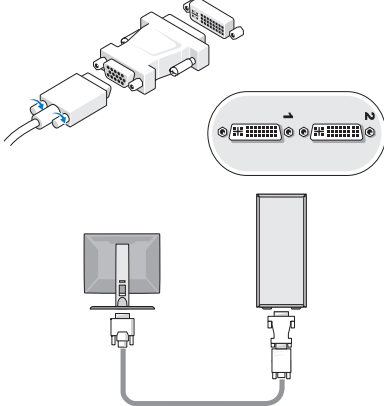

Vostro 220s 正面视图和背面视图

- 1 光盘驱动器
- 3 USB 2.0 连接器 (2 个)
- 5 麦克风连接器
- 7 介质卡读取器 (可选)
- 11 扩充卡插槽 (4 个)
- 13 安全缆线 / 挂锁扣环

- 2 电源按钮、电源指示灯
- 4 耳机连接器
- 6 驱动器活动指示灯
- 8 电源设备通风孔
- 10 电源设备指示灯
- 12 背面板连接器
- 14 电源连接器

背面板连接器

Vostro 420

Vostro 220/220s

- | | | | |
|----|-------------------|----|-------------------|
| 1 | PS/2 鼠标连接器 | 2 | VGA 连接器 |
| 3 | USB 2.0 连接器 (2 个) | 4 | 链路完整性指示灯 |
| 5 | 网络适配器连接器 | 6 | 网络活动指示灯 |
| 7 | 输入连接器 | 8 | 输出连接器 |
| 9 | 麦克风连接器 | 10 | USB 2.0 连接器 (4 个) |
| 11 | eSATA 连接器 | 12 | 串行连接器 (9 针) |
| 13 | PS/2 键盘连接器 | | |

快速安装

 **警告：** 开始执行本节中的任何步骤之前，请阅读计算机附带的安全信息。有关其它最佳实践信息，请浏览 www.dell.com/regulatory_compliance。

 **注：** 如果您没有订购某些设备，这些设备可能不包含在内。

1 使用以下电缆之一连接显示器：

a 白色 DVI 电缆

b 蓝色 VGA 电缆

c 连接 DVI 适配器的 VGA 电缆

2 连接 USB 设备，如键盘或鼠标。

3 连接网络电缆。

4 连接调制解调器。

5 连接电源电缆。

6 按显示器和计算机上的电源按钮。

规格

注：以下仅是因法律要求而随计算机附带的规格。有关计算机规格的完整最新列表，请转至 support.dell.com。

显卡

键入：