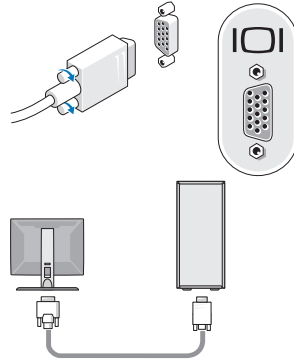

Vostro 220s 正面视图和背面视图

- 1 光盘驱动器
- 3 USB 2.0 连接器 (2 个)
- 5 麦克风连接器
- 7 介质卡读取器 (可选)
- 11 扩充卡插槽 (4 个)
- 13 安全缆线 / 挂锁扣环

- 2 电源按钮、电源指示灯
- 4 耳机连接器
- 6 驱动器活动指示灯
- 8 电源设备通风孔
- 10 电源设备指示灯
- 12 背面板连接器
- 14 电源连接器

背面板连接器

Vostro 420

Vostro 220/220s

- | | | | |
|----|-------------------|----|-------------------|
| 1 | PS/2 鼠标连接器 | 2 | VGA 连接器 |
| 3 | USB 2.0 连接器 (2 个) | 4 | 链路完整性指示灯 |
| 5 | 网络适配器连接器 | 6 | 网络活动指示灯 |
| 7 | 输入连接器 | 8 | 输出连接器 |
| 9 | 麦克风连接器 | 10 | USB 2.0 连接器 (4 个) |
| 11 | eSATA 连接器 | 12 | 串行连接器 (9 针) |
| 13 | PS/2 键盘连接器 | | |

快速安装

 **警告：** 开始执行本节中的任何步骤之前，请阅读计算机附带的安全信息。有关其它最佳实践信息，请浏览 www.dell.com/regulatory_compliance。

 **注：** 如果您没有订购某些设备，这些设备可能不包含在内。

1 使用以下电缆之一连接显示器：

a 白色 DVI 电缆

b 蓝色 VGA 电缆

c 连接 DVI 适配器的 VGA 电缆

2 连接 USB 设备，如键盘或鼠标。

3 连接网络电缆。

4 连接调制解调器。

5 连接电源电缆。

6 按显示器和计算机上的电源按钮。

规格

注：以下仅是因法律要求而随计算机附带的规格。有关计算机规格的完整最新列表，请转至 support.dell.com。

显卡

键入：