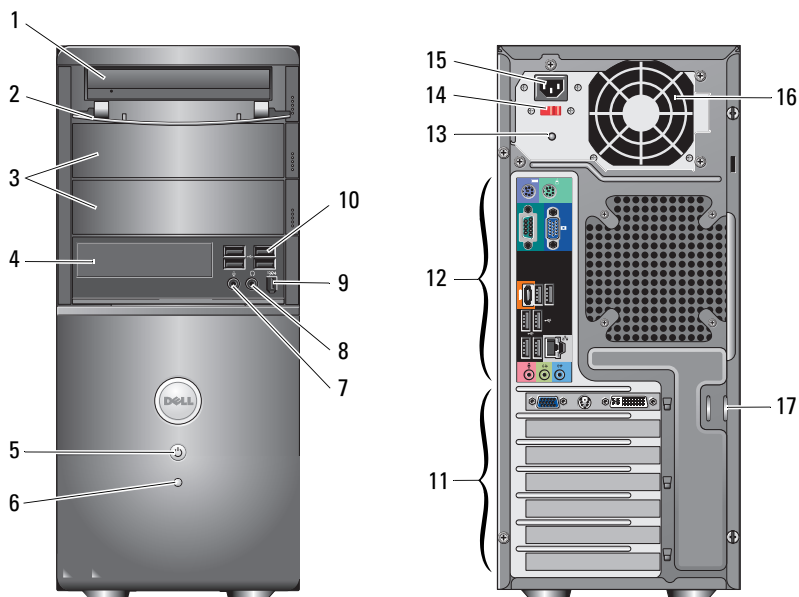

关于警告

 警告：“警告”表示可能会造成财产损失、人身伤害甚至死亡。

Dell™ Vostro™ 420/220/220s

设置和功能信息

Vostro 420 正面视图和背面视图

- | | | | |
|----|-------------------|----|-----------------|
| 1 | 光盘驱动器 | 2 | 驱动器托架前面板（打开） |
| 3 | 可选光盘驱动器托架（2个） | 4 | 介质卡读取器（可选） |
| 5 | 电源按钮、电源指示灯 | 6 | 驱动器活动指示灯 |
| 7 | 麦克风连接器 | 8 | 耳机连接器 |
| 9 | IEEE 1394 连接器（可选） | 10 | USB 2.0 连接器（4个） |
| 11 | 扩充卡插槽（7个） | 12 | 背面板连接器 |

2009年1月

OM318HA02

型号: DCSCLF,
DCSCMF, DCSCSF

- | | |
|----------------|------------|
| 13 电源设备指示灯 | 14 电压选择器开关 |
| 15 电源线连接器 | 16 电源设备通风孔 |
| 17 安全缆线 / 挂锁扣环 | |

Vostro 220 正面视图和背面视图

- | | |
|---------------------|---------------------|
| 1 光盘驱动器 | 2 驱动器托架前面板（打开） |
| 3 可选的光盘驱动器托架 | 4 介质卡读取器（可选） |
| 5 电源按钮、电源指示灯 | 6 驱动器活动指示灯 |
| 7 麦克风连接器 | 8 耳机连接器 |
| 9 IEEE 1394 连接器（可选） | 10 USB 2.0 连接器（4 个） |
| 11 扩充卡插槽（8 个） | 12 背面板连接器 |
| 13 电源设备指示灯 | 14 电压选择器开关 |
| 15 电源线连接器 | 16 电源设备通风孔 |
| 17 安全缆线 / 挂锁扣环 | |

Vostro 220s 正面视图和背面视图

- 1 光盘驱动器
- 3 USB 2.0 连接器 (2 个)
- 5 麦克风连接器
- 7 介质卡读取器 (可选)
- 11 扩充卡插槽 (4 个)
- 13 安全缆线 / 挂锁扣环

- 2 电源按钮、电源指示灯
- 4 耳机连接器
- 6 驱动器活动指示灯
- 8 电源设备通风孔
- 10 电源设备指示灯
- 12 背面板连接器
- 14 电源连接器

背面板连接器