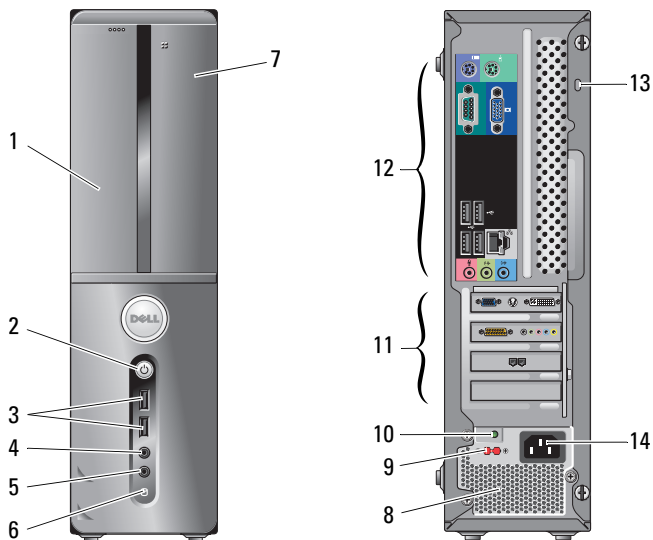

关于警告

 警告：“警告”表示可能会造成财产损失、人身伤害甚至死亡。

Dell™ Vostro™ 420/220/220s

设置和功能信息

Vostro 420 正面视图和背面视图

- | | | | |
|----|-------------------|----|-----------------|
| 1 | 光盘驱动器 | 2 | 驱动器托架前面板（打开） |
| 3 | 可选光盘驱动器托架（2个） | 4 | 介质卡读取器（可选） |
| 5 | 电源按钮、电源指示灯 | 6 | 驱动器活动指示灯 |
| 7 | 麦克风连接器 | 8 | 耳机连接器 |
| 9 | IEEE 1394 连接器（可选） | 10 | USB 2.0 连接器（4个） |
| 11 | 扩充卡插槽（7个） | 12 | 背面板连接器 |

2009年1月

OM318HA02

型号: DCSCLF,
DCSCMF, DCSCSF

- | | |
|----------------|------------|
| 13 电源设备指示灯 | 14 电压选择器开关 |
| 15 电源线连接器 | 16 电源设备通风孔 |
| 17 安全缆线 / 挂锁扣环 | |

Vostro 220 正面视图和背面视图

- | | |
|---------------------|---------------------|
| 1 光盘驱动器 | 2 驱动器托架前面板（打开） |
| 3 可选的光盘驱动器托架 | 4 介质卡读取器（可选） |
| 5 电源按钮、电源指示灯 | 6 驱动器活动指示灯 |
| 7 麦克风连接器 | 8 耳机连接器 |
| 9 IEEE 1394 连接器（可选） | 10 USB 2.0 连接器（4 个） |
| 11 扩充卡插槽（8 个） | 12 背面板连接器 |
| 13 电源设备指示灯 | 14 电压选择器开关 |
| 15 电源线连接器 | 16 电源设备通风孔 |
| 17 安全缆线 / 挂锁扣环 | |

Vostro 220s 正面视图和背面视图

- 1 光盘驱动器
- 3 USB 2.0 连接器 (2 个)
- 5 麦克风连接器
- 7 介质卡读取器 (可选)
- 11 扩充卡插槽 (4 个)
- 13 安全缆线 / 挂锁扣环

- 2 电源按钮、电源指示灯
- 4 耳机连接器
- 6 驱动器活动指示灯
- 8 电源设备通风孔
- 10 电源设备指示灯
- 12 背面板连接器
- 14 电源连接器

背面板连接器

Vostro 420

Vostro 220/220s

- | | | | |
|----|-------------------|----|-------------------|
| 1 | PS/2 鼠标连接器 | 2 | VGA 连接器 |
| 3 | USB 2.0 连接器 (2 个) | 4 | 链路完整性指示灯 |
| 5 | 网络适配器连接器 | 6 | 网络活动指示灯 |
| 7 | 输入连接器 | 8 | 输出连接器 |
| 9 | 麦克风连接器 | 10 | USB 2.0 连接器 (4 个) |
| 11 | eSATA 连接器 | 12 | 串行连接器 (9 针) |
| 13 | PS/2 键盘连接器 | | |