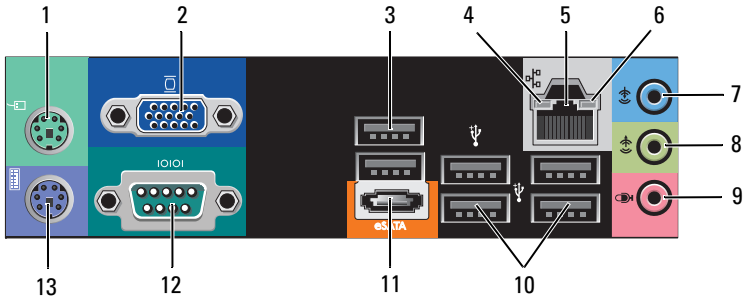

关于警告

 警告：“警告”表示可能会造成财产损失、人身伤害甚至死亡。

Dell™ Vostro™ 420/220/220s

设置和功能信息

Vostro 420 正面视图和背面视图

- | | | | |
|----|-------------------|----|-----------------|
| 1 | 光盘驱动器 | 2 | 驱动器托架前面板（打开） |
| 3 | 可选光盘驱动器托架（2个） | 4 | 介质卡读取器（可选） |
| 5 | 电源按钮、电源指示灯 | 6 | 驱动器活动指示灯 |
| 7 | 麦克风连接器 | 8 | 耳机连接器 |
| 9 | IEEE 1394 连接器（可选） | 10 | USB 2.0 连接器（4个） |
| 11 | 扩充卡插槽（7个） | 12 | 背面板连接器 |

Vostro 220s 正面视图和背面视图

- 1 光盘驱动器
- 3 USB 2.0 连接器 (2 个)
- 5 麦克风连接器
- 7 介质卡读取器 (可选)
- 11 扩充卡插槽 (4 个)
- 13 安全缆线 / 挂锁扣环

- 2 电源按钮、电源指示灯
- 4 耳机连接器
- 6 驱动器活动指示灯
- 8 电源设备通风孔
- 10 电源设备指示灯
- 12 背面板连接器
- 14 电源连接器

背面板连接器

Vostro 420

Vostro 220/220s

- | | | | |
|----|-------------------|----|-------------------|
| 1 | PS/2 鼠标连接器 | 2 | VGA 连接器 |
| 3 | USB 2.0 连接器 (2 个) | 4 | 链路完整性指示灯 |
| 5 | 网络适配器连接器 | 6 | 网络活动指示灯 |
| 7 | 输入连接器 | 8 | 输出连接器 |
| 9 | 麦克风连接器 | 10 | USB 2.0 连接器 (4 个) |
| 11 | eSATA 连接器 | 12 | 串行连接器 (9 针) |
| 13 | PS/2 键盘连接器 | | |

物理规格

高度	Vostro 420 — 41.4 厘米（16.3 英寸） Vostro 220 — 35.44 厘米（13.95 英寸） Vostro 220s — 35.4 厘米（13.9 英寸）
宽度	Vostro 420 — 18.3 厘米（7.20 英寸） Vostro 220 — 16.94 厘米（6.67 英寸） Vostro 220s — 10 厘米（3.9 英寸）

物理规格 (续)

厚度	Vostro 420 — 48.2 厘米 (19.0 英寸)
	Vostro 220 — 42.67 厘米 (16.8 英寸)
	Vostro 220s — 41.5 厘米 (16.3 英寸)
重量	Vostro 420 — 11 千克到 13.8 千克 (24 磅到 30.4 磅)
	Vostro 220 — 9.8 千克到 10.5 千克 (22 磅到 23.1 磅)
	Vostro 220s — 7.98 千克到 8.9 千克 (17.6 磅到 20 磅)