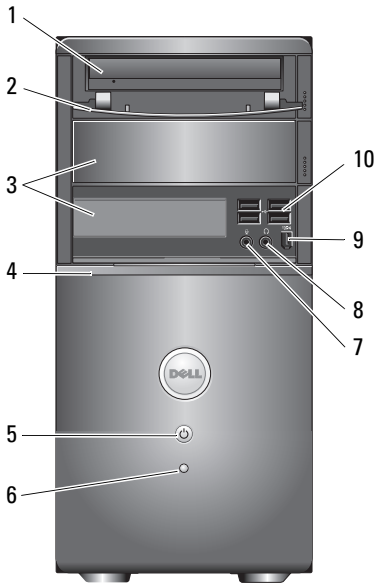

关于警告

 警告：“警告”表示可能会造成财产损失、人身伤害甚至死亡。

Dell™ Vostro™ 420/220/220s

设置和功能信息

Vostro 420 正面视图和背面视图

- | | | | |
|----|-------------------|----|-----------------|
| 1 | 光盘驱动器 | 2 | 驱动器托架前面板（打开） |
| 3 | 可选光盘驱动器托架（2个） | 4 | 介质卡读取器（可选） |
| 5 | 电源按钮、电源指示灯 | 6 | 驱动器活动指示灯 |
| 7 | 麦克风连接器 | 8 | 耳机连接器 |
| 9 | IEEE 1394 连接器（可选） | 10 | USB 2.0 连接器（4个） |
| 11 | 扩充卡插槽（7个） | 12 | 背面板连接器 |

2009年1月

OM318HA02

型号: DCSCLF,
DCSCMF, DCSCSF

- | | |
|----------------|------------|
| 13 电源设备指示灯 | 14 电压选择器开关 |
| 15 电源线连接器 | 16 电源设备通风孔 |
| 17 安全缆线 / 挂锁扣环 | |

Vostro 220 正面视图和背面视图

- | | |
|---------------------|---------------------|
| 1 光盘驱动器 | 2 驱动器托架前面板（打开） |
| 3 可选的光盘驱动器托架 | 4 介质卡读取器（可选） |
| 5 电源按钮、电源指示灯 | 6 驱动器活动指示灯 |
| 7 麦克风连接器 | 8 耳机连接器 |
| 9 IEEE 1394 连接器（可选） | 10 USB 2.0 连接器（4 个） |
| 11 扩充卡插槽（8 个） | 12 背面板连接器 |
| 13 电源设备指示灯 | 14 电压选择器开关 |
| 15 电源线连接器 | 16 电源设备通风孔 |
| 17 安全缆线 / 挂锁扣环 | |

Vostro 220s 正面视图和背面视图

- 1 光盘驱动器
- 3 USB 2.0 连接器 (2 个)
- 5 麦克风连接器
- 7 介质卡读取器 (可选)
- 11 扩充卡插槽 (4 个)
- 13 安全缆线 / 挂锁扣环

- 2 电源按钮、电源指示灯
- 4 耳机连接器
- 6 驱动器活动指示灯
- 8 电源设备通风孔
- 10 电源设备指示灯
- 12 背面板连接器
- 14 电源连接器

背面板连接器